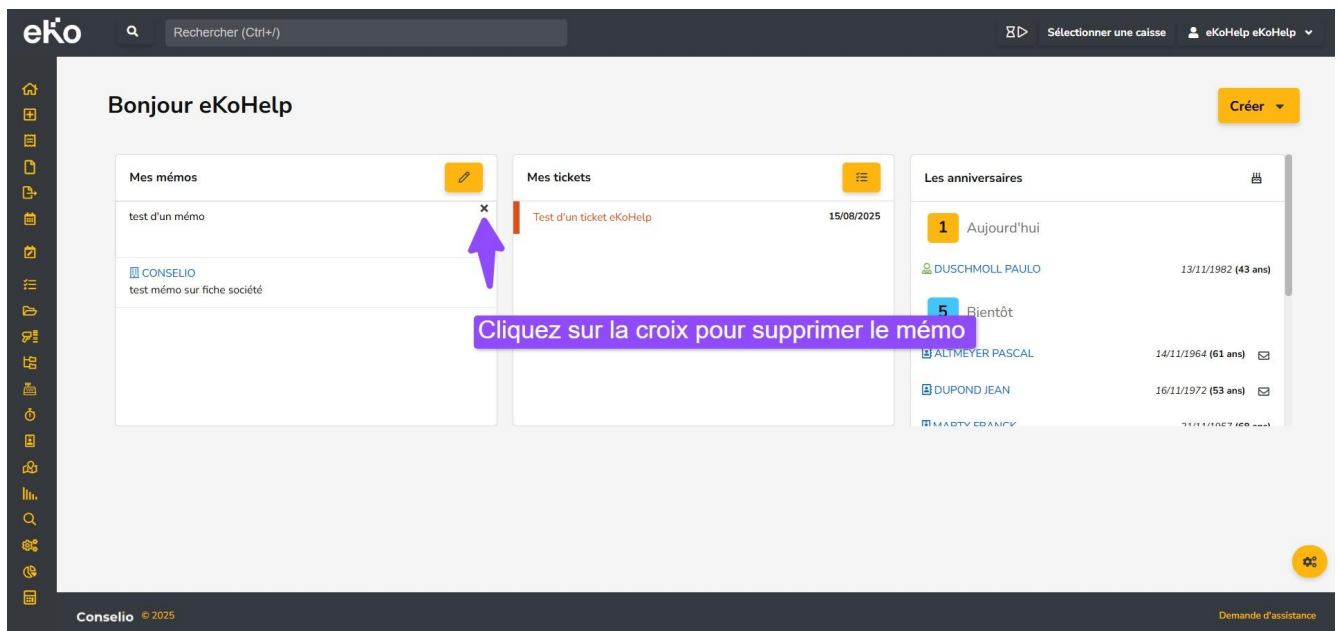

- Pour ajouter un mémo en page d'accueil, rendez-vous sur la page d'accueil (vous pouvez y accéder en cliquant sur le logo eKo en haut à gauche).

- Sous l'encart **Mes mémos**, cliquez sur l'icône crayon.

- Ecrivez dans l'encart noir, puis tapez la touche **Entrée** de votre clavier pour valider votre message.

- Pour supprimer le mémo, passez la souris sur le mémo et cliquez sur la croix noir à droite en haut.

- Pour ajouter un mémo à un autre endroit spécifique dans eKo, par exemple sur une fiche société, cherchez à droite le bouton **Nouveau Mémo** et cliquez dessus.

Rechercher (Ctrl+F) Sélectionner une caisse eKoHelp eKoHelp