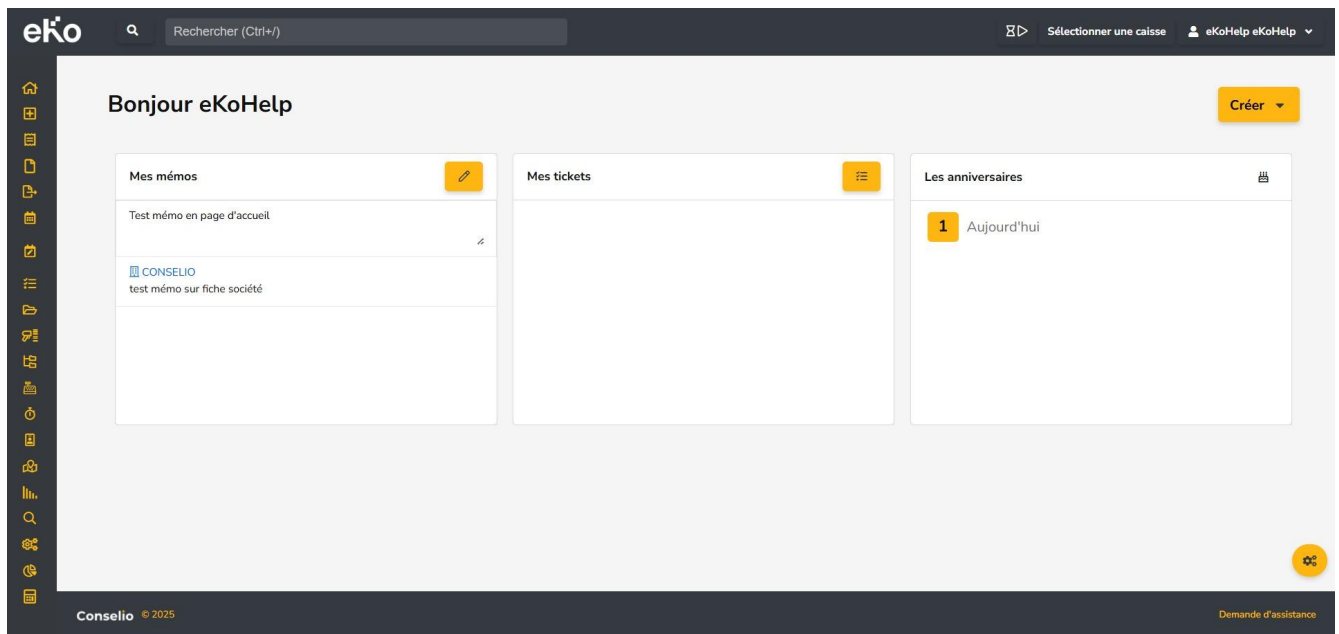

- Sous l'encart **Mes mémos**, cliquez sur l'icône crayon.