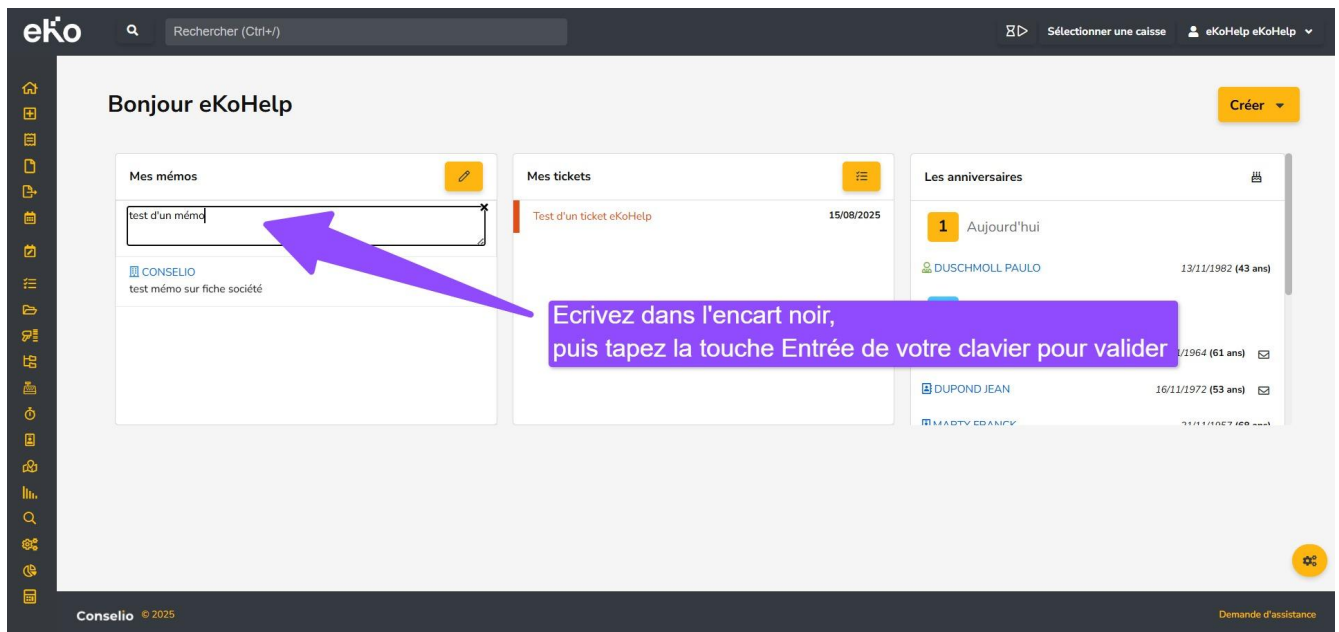

- Pour supprimer le mémo, passez la souris sur le mémo et cliquez sur la croix noir à droite en haut.