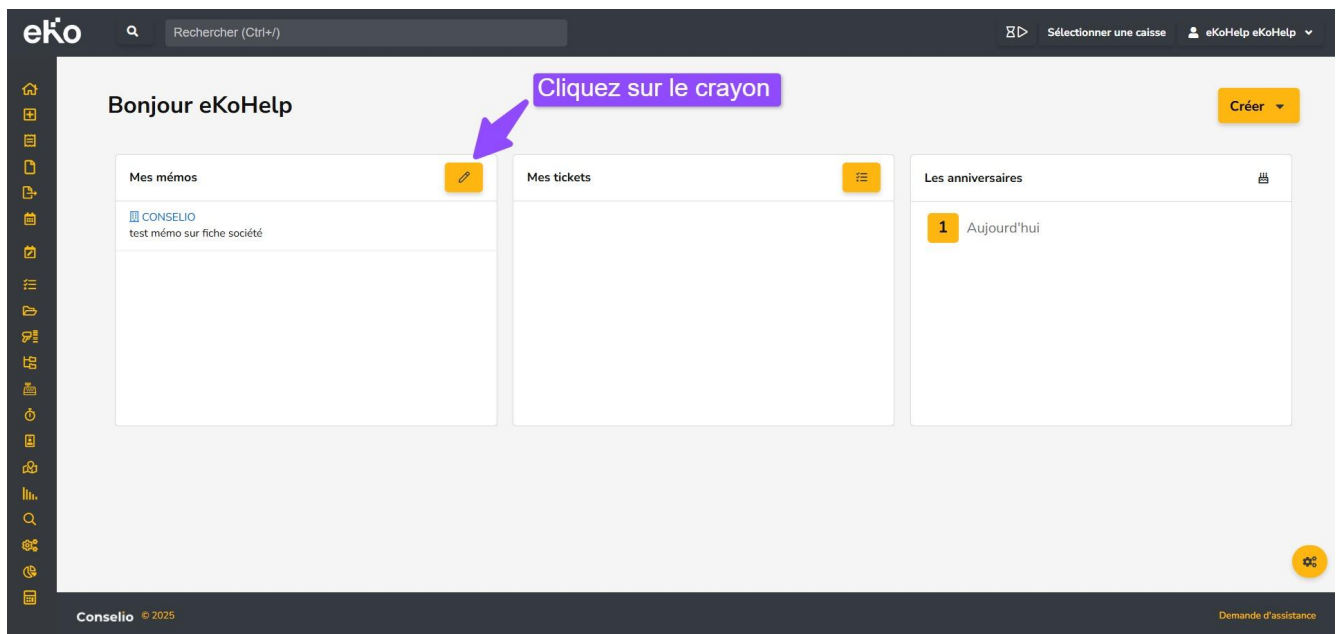

- Ecrivez dans l'encart noir, puis tapez la touche **Entrée** de votre clavier pour valider votre message.