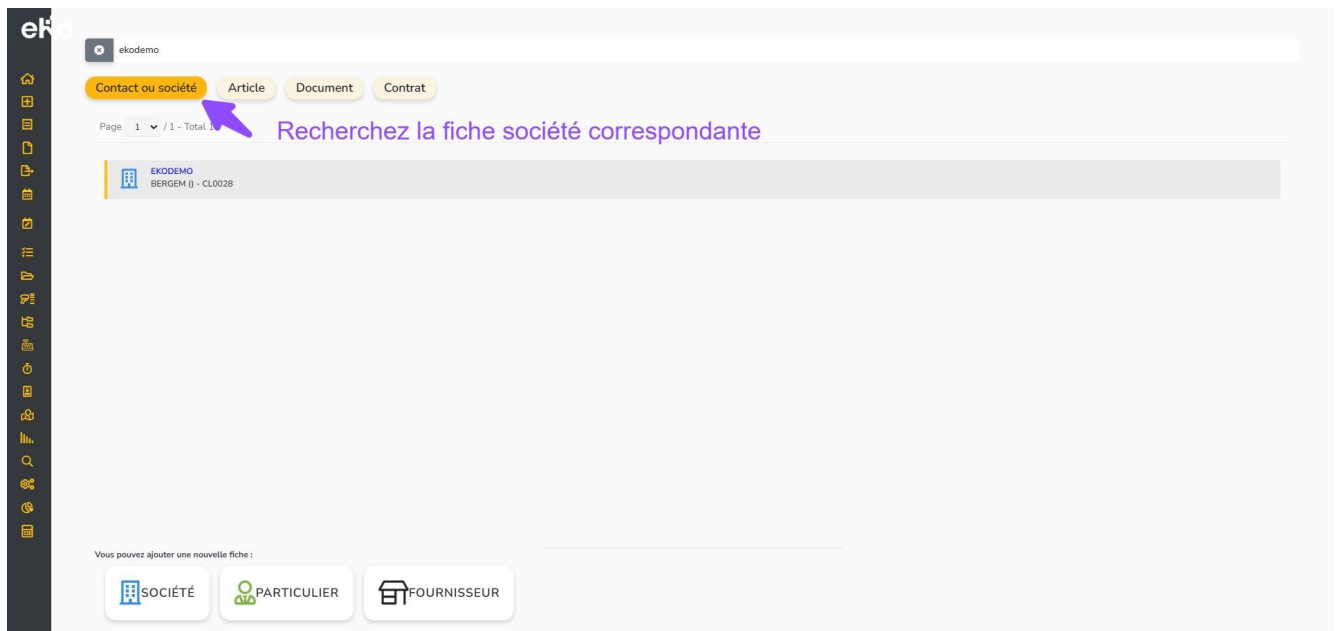

Pourquoi c'est utile ?

- Une entreprise peut avoir plusieurs locaux répartis dans différentes villes voir pays (ex : siège social, agence, entrepôt, boutique, bureau régional...).
- Elle peut aussi gérer plusieurs filiales ou entités liées à la société principale.

Enregistrer plusieurs sites pour une même société dans le CRM eKo permet de :

- Mieux organiser les informations ;
- Avoir une vue complète de la structure de l'entreprise ;
- Faciliter votre gestion commerciale.

Voici les étapes pour enregistrer un nouveau site :

- Recherchez la fiche société correspondante via la barre de recherche en haut de page.

- Une fois sur la fiche société, cliquez sur le bouton **Créer**.